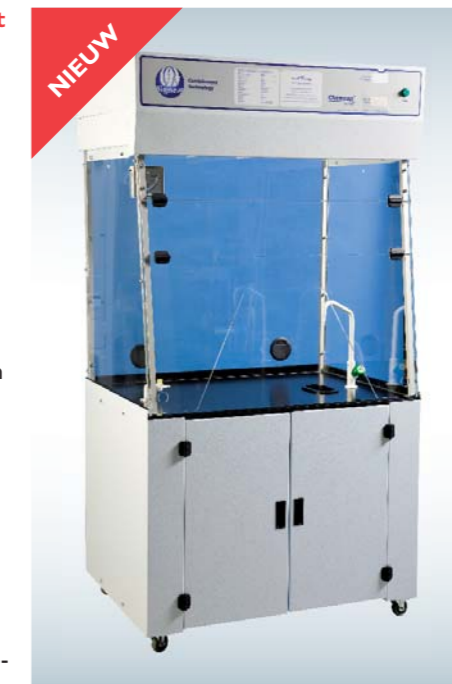

Verrijdbare Panoramazuurkast

Getest en genormeerd volgens NEN EN 14175.

Standaard uitgevoerd met:

- Bedieningszijde voorzien van verschuifbare glaswand met mechanische hoogtebewaking, veiligheidsglas met valbeveiliging
- Voorkant voorzien van Panorama-plexiglas.
- Ventilatie wordt via de zijwanden gerealiseerd, waardoor u meer werkruimte heeft
- Binnenafwerking: Bewerkt met een HPL coating
- Werkblad: Keramiek

Bestelnummer 6890

prijs vanaf € 7800,-