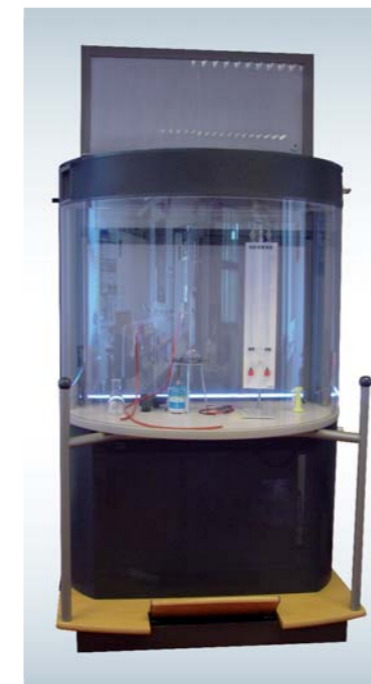

Verrijdbare Panoramazuurkast

Getest en genormeerd volgens NEN EN 14175.

Standaard uitgevoerd met:

- Bedieningszijde voorzien van verschuifbare glaswand met mechanische hoogtebewaking, veiligheidsglas met valbeveiliging
- Voorkant voorzien van Panorama-plexiglas.
- Ventilatie wordt via de zijwanden gerealiseerd, waardoor u meer werkruimte heeft
- Binnenafwerking: Bewerkt met een HPL coating
- Werkblad: Keramiek

Bestelnummer 6890

prijs vanaf € 7800,-